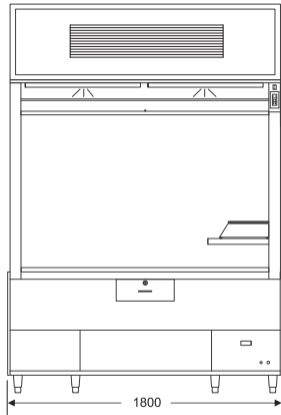

雙機
展示型攤車
TSC

機型編號 TSC150 (冷藏+冷藏)
TSC050 (冷藏+冷凍)

機型編號 TSC160 (冷藏+冷藏)
TSC060 (冷藏+冷凍)

機型編號 TSC170 (冷藏+冷藏)
TSC070 (冷藏+冷凍)

單位：mm
電壓：220V