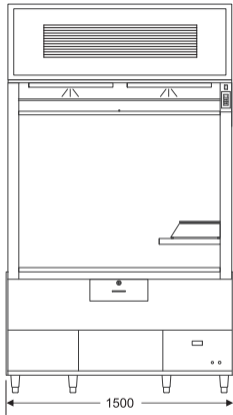

雙機
展示型攤車
TSC

機型編號 TSC150 (冷藏+冷藏)
TSC050 (冷藏+冷凍)

機型編號 TSC160 (冷藏+冷藏)
TSC060 (冷藏+冷凍)

機型編號 TSC170 (冷藏+冷藏)
TSC070 (冷藏+冷凍)

單位：mm
電壓：220V