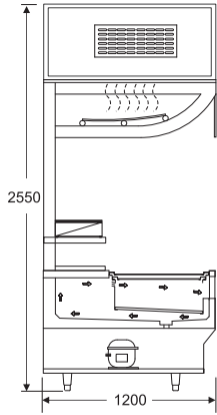

雙機
展示型攤車
TSC

機型編號 TSC150 (冷藏+冷藏)
TSC050 (冷藏+冷凍)

機型編號 TSC160 (冷藏+冷藏)
TSC060 (冷藏+冷凍)

機型編號 TSC170 (冷藏+冷藏)
TSC070 (冷藏+冷凍)

單位：mm
電壓：220V